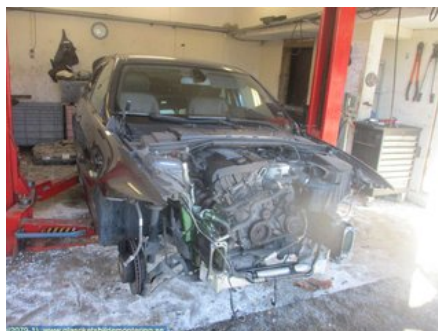

Fordon - BMW 3-Series

Chassinummer: WBAVF91060VG36416	Modellår: 2008	Mil: 18.500	Bränsle: Bensin
Färg: GRÅ (SPARKLING GRAPHITE METALLIC)	Färgkod: A22	Inredning: LEDER DAKOTA/SCHWARZ	Inredningskod: LCSW
Växellåda: MANUELL	Växellådsnummer: -	Utväxling: KW:125 HK:170	Gruppkod: -
Motor: -	Motorkod: N43-B20A	Tillverkningsdatum: -	Registreringsdatum: -
Anmärkning: 2.0I SEDAN MAN N43-B20A320I (E90)