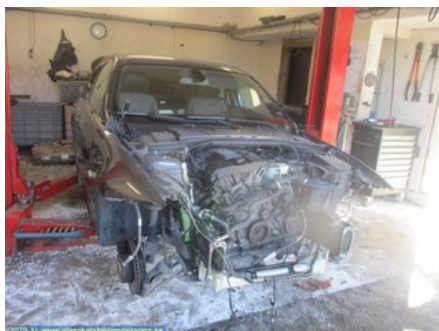

Fordon - BMW 3-Series

Chassinummer: WBAVF91060VG36416	Modellår: 2008	Mil: 18.500	Bränsle: Bensin
Färg: GRÅ (SPARKLING GRAPHITE METALLIC)	Färgkod: A22	Inredning: LEDER DAKOTA/SCHWARZ	Inredningskod: LCSW
Växellåda: MANUELL	Växellådsnummer: -	Utväxling: KW:125 HK:170	Gruppkod: -
Motor: -	Motorkod: N43-B20A	Tillverkningsdatum: -	Registreringsdatum: -
Anmärkning: 2.0I SEDAN MAN N43-B20A320I (E90)