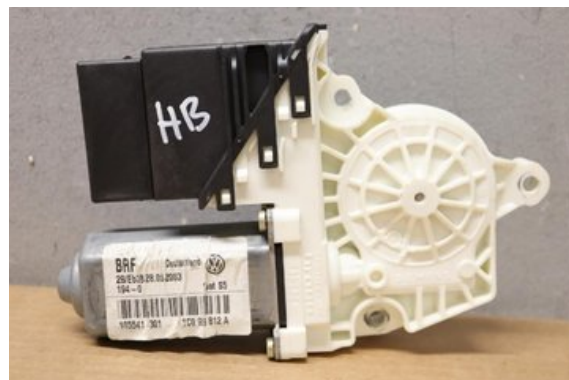

Lagernummer:

W238451

800 SEK

Frakt / Leveranstid:

Från 250 SEK / 1-3 dagar

Falu Bildemontering AB

Västermalmsvägen 20

79177 Falun

Tel: 023-25530

Fax:

www.falubildemo.se

Del - Fönsterhissmotor

Lagernummer: W238451	Position:	Kvalitet: A	Passar fr./till årsm. -
Nyckod: -	Tillverkare: -	Tillverkarkod: -	Originalnr: 1C0959812A
Anmärkning: HB HB			

Fordon - Seat Leon

Chassinummer: VSSZZZ1MZ4R009122	Modellår: 2004	Mil: 14.498	Bränsle: Bensin
Färg: ÅRSDAGSBLÅ MET	Färgkod: 1G/S5S	Inredning: SVART	Inredningskod: EA
Växellåda: 5V ERT	Växellådsnummer: ERT 02K300049NX	Utväxling: -	Gruppkod: -
Motor: 1,6 BCB	Motorkod: BCB 036100103HX	Tillverkningsdatum: 200306	Registreringsdatum: 20030701
Anmärkning: 1,6 STELLA LE 1,6 BCB 5V ERT 5DR CSE BENSIN			