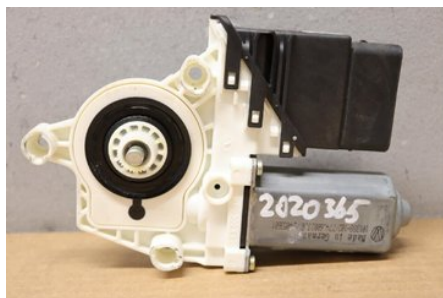

Tel: 023-25530

Fax:

www.falubildemo.se

Del - Fönsterhissmotor

Lagernummer: W238451	Position:	Kvalitet: A	Passar fr./till årsm. -
Nyckod: -	Tillverkare: -	Tillverkarkod: -	Originalnr: 1C0959812A
Anmärkning: HB HB			

Fordon - Seat Leon

Chassinummer: VSSZZZ1MZ4R009122	Modellår: 2004	Mil: 14.498	Bränsle: Bensin
Färg: ÅRSDAGSBLÅ MET	Färgkod: 1G/S5S	Inredning: SVART	Inredningskod: EA
Växellåda: 5V ERT	Växellådsnummer: ERT 02K300049NX	Utväxling: -	Gruppkod: -
Motor: 1,6 BCB	Motorkod: BCB 036100103HX	Tillverkningsdatum: 200306	Registreringsdatum: 20030701
Anmärkning: 1,6 STELLA LE 1,6 BCB 5V ERT 5DR CSE BENSIN			