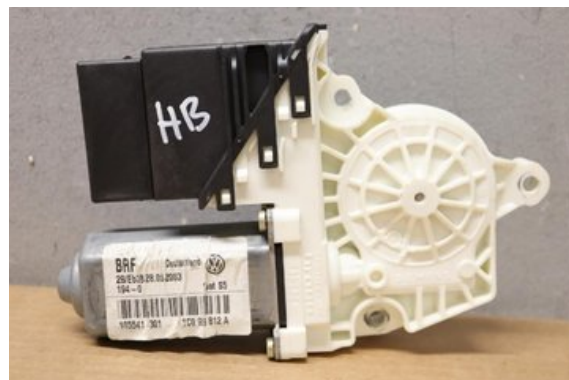

Lagernummer:

**W238451**

### Del - Fönsterhissmotor

Lagernummer: W238451	Position:	Kvalitet: A	Passar fr./till årsm. -
Nyckod: -	Tillverkare: -	Tillverkarkod: -	Originalnr: 1C0959812A
Anmärkning: HB HB			