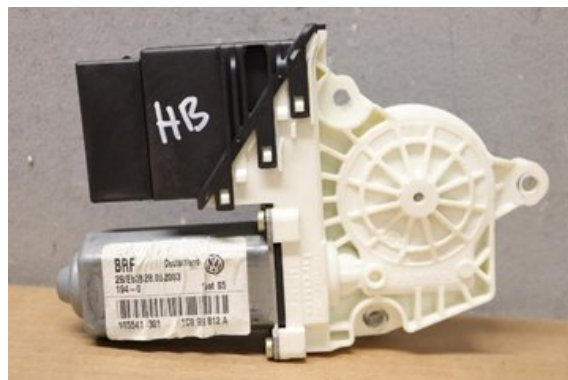

Lagernummer:

W238451

800 SEK

Frakt / Leveranstid:

Från 200 SEK / 1-3 dagar

Ansta Bildemont AB - Falun

Västermalmsvägen 20

79177 Falun

Tel: 023-25530

Fax:

www.anstabildemont.se

Del - Fönsterhissmotor

Lagernummer: W238451	Position:	Kvalitet: A	Passar fr./till årsm. -
Nyckod: -	Tillverkare: -	Tillverkarkod: -	Originalnr: -
Anmärkning: HB			

Fordon - Seat Leon

Chassinummer: VSSZZ1MZ4R009122	Modellår: 2004	Mil: 14.498	Bränsle: Bensin
Färg: ÅRSDAGSBLÅ MET	Färgkod: 1G/S5S	Inredning: SVART	Inredningskod: EA
Växellåda: 5V ERT	Växellådsnummer: ERT 02K300049NX	Utväxling: -	Gruppkod: -
Motor: 1,6 BCB	Motorkod: BCB 036100103HX	Tillverkningsdatum: 200306	Registreringsdatum: 20030701
Anmärkning: 1,6 STELLA LE 1,6 BCB 5V ERT 5DR CSE BENSIN			