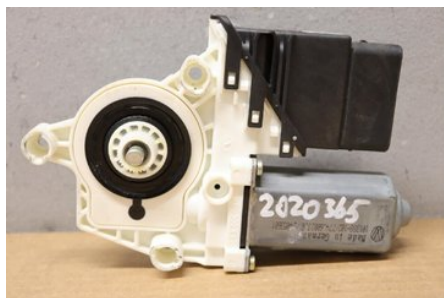

Tel: 023-25530

Fax:

www.anstabildemont.se

Del - Fönsterhissmotor

Lagernummer: W238451	Position:	Kvalitet: A	Passar fr./till årsm. -
Nyckod: -	Tillverkare: -	Tillverkarkod: -	Originalnr: -
Anmärkning: HB			

Fordon - Seat Leon

Chassinummer: VSSZZ1MZ4R009122	Modellår: 2004	Mil: 14.498	Bränsle: Bensin
Färg: ÅRSDAGSBLÅ MET	Färgkod: 1G/S5S	Inredning: SVART	Inredningskod: EA
Växellåda: 5V ERT	Växellådsnummer: ERT 02K300049NX	Utväxling: -	Gruppkod: -
Motor: 1,6 BCB	Motorkod: BCB 036100103HX	Tillverkningsdatum: 200306	Registreringsdatum: 20030701
Anmärkning: 1,6 STELLA LE 1,6 BCB 5V ERT 5DR CSE BENSIN			