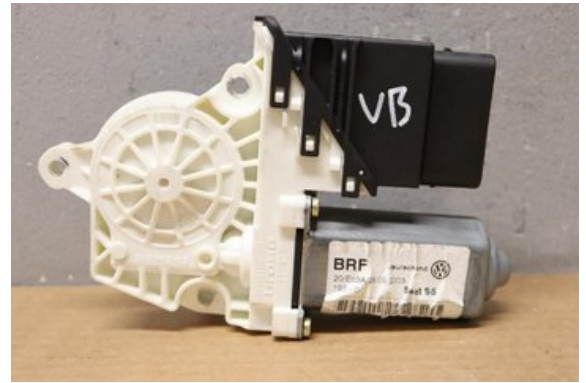

### Del - Fönsterhissmotor

Lagernummer: W238450	Position:	Kvalitet: A	Passar fr./till årsm. -
Nyckod: -	Tillverkare: -	Tillverkarkod: -	Originalnr: 1CO959811A
Anmärkning: VB VB			