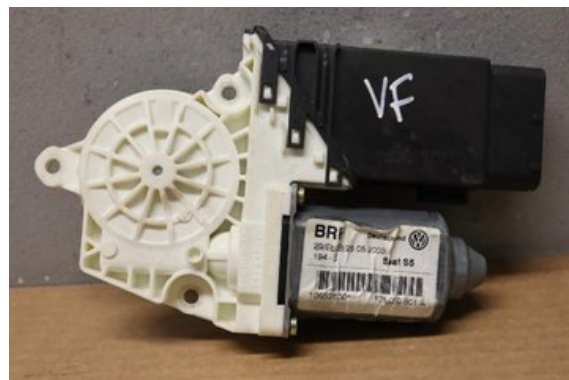

Lagernummer:

W238448

800 SEK

Frakt / Leveranstid:

Från 250 SEK / 1-3 dagar

Falu Bildemontering AB

Västermalmsvägen 20

79177 Falun

Tel: 023-25530

Fax:

www.falubildemo.se

Del - Fönsterhissmotor

Lagernummer: W238448	Position:	Kvalitet: A	Passar fr./till årsm. -
Nyckod: -	Tillverkare: -	Tillverkarkod: -	Originalnr: 1C1959801A
Anmärkning: VF VF			

Fordon - Seat Leon

Chassinummer: VSSZZ1MZ4R009122	Modellår: 2004	Mil: 14.498	Bränsle: Bensin
Färg: ÅRSDAGSBLÅ MET	Färgkod: 1G/S5S	Inredning: SVART	Inredningskod: EA
Växellåda: 5V ERT	Växellådsnummer: ERT 02K300049NX	Utväxling: -	Gruppkod: -
Motor: 1,6 BCB	Motorkod: BCB 036100103HX	Tillverkningsdatum: 200306	Registreringsdatum: 20030701
Anmärkning: 1,6 STELLA LE 1,6 BCB 5V ERT 5DR CSE BENSIN			