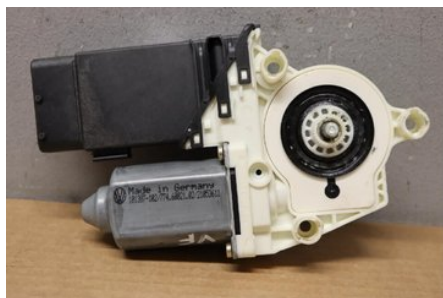

Tel: 023-25530

Fax:

www.falubildemo.se

Del - Fönsterhissmotor

Lagernummer: W238448	Position:	Kvalitet: A	Passar fr./till årsm. -
Nyckod: -	Tillverkare: -	Tillverkarkod: -	Originalnr: 1C1959801A
Anmärkning: VF VF			

Fordon - Seat Leon

Chassinummer: VSSZZ1MZ4R009122	Modellår: 2004	Mil: 14.498	Bränsle: Bensin
Färg: ÅRSDAGSBLÅ MET	Färgkod: 1G/S5S	Inredning: SVART	Inredningskod: EA
Växellåda: 5V ERT	Växellådsnummer: ERT 02K300049NX	Utväxling: -	Gruppkod: -
Motor: 1,6 BCB	Motorkod: BCB 036100103HX	Tillverkningsdatum: 200306	Registreringsdatum: 20030701
Anmärkning: 1,6 STELLA LE 1,6 BCB 5V ERT 5DR CSE BENSIN			