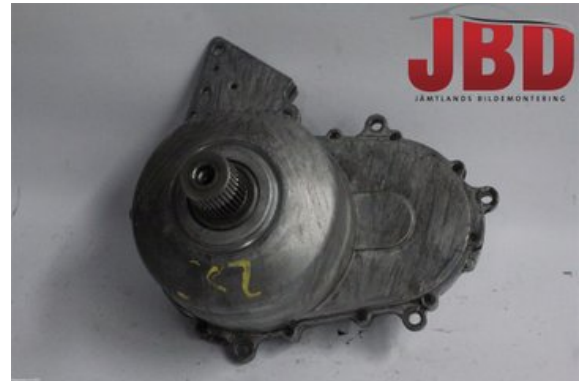

Lagernummer:

W528983

8.000 SEK

Frakt / Leveranstid:

- / 1-3 dagar

Jämtlands Bildmontering AB

Trådvägen 11

83152 Östersund

Tel: 063-138200

Fax: 063-102190

www.jbdbildelar.se

Del - Växellådshus / Kedjehus Delar

Lagernummer: W528983	Position:	Kvalitet: A	Passar fr./till årsm. -
Nyckod:	Tillverkare: -	Tillverkarkod: -	Originalnr: 1702-185
Anmärkning: DIAMOND DRIVE, M8 HCR			

Fordon - Arctic Cat Snöskoter

Chassinummer: 4UF10SNW7AT110002	Modellår: 2010	Mil: 710	Bränsle: -
Färg: -	Färgkod: -	Inredning: -	Inredningskod: -
Växellåda: -	Växellådsnummer: -	Utväxling: -	Gruppkod: -
Motor: -	Motorkod: -	Tillverkningsdatum:	Registreringsdatum: 20090801
Anmärkning: M8 HCR 153			