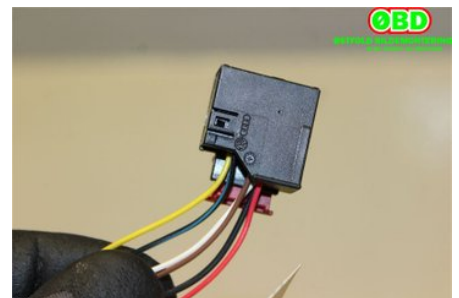

Fordon - Audi A1 / S1

Chassinummer: WAUZZZ8X7CB204237	Modellår: 2012	Mil: 8.112	Bränsle: Bensin
Färg: SØLV	Färgkod: P5 / X7W	Inredning: -	Inredningskod: -
Växellåda: AUTOMAT 2WD	Växellådsnummer: -	Utväxling: -	Gruppkod: -
Motor: 1.4 TFSI CAXA	Motorkod: CAXA	Tillverkningsdatum: -	Registreringsdatum: 2012-02-14
Anmärkning: 1.4 TFSI CAXA 1.4 TFSI CAXA AUTOMAT 2WD 5DR KBI BEN