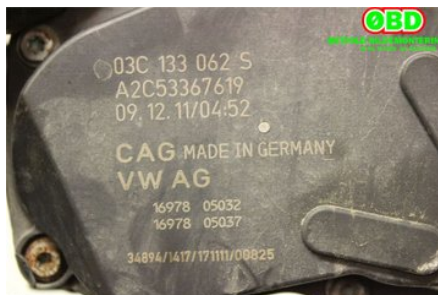

Tel: -69127222

Fax:

www.obd.no

Del - Spjällhus

Lagernummer: W715059	Position:	Kvalitet: B1	Passar fr./till årsm. -
Nyckod: -	Tillverkare: -	Tillverkarkod: 03C 133 062 T	Originalnr: 03C 133 062 S
Anmärkning: -			

Fordon - Audi A1 / S1

Chassinummer: WAUZZZ8X7CB204237	Modellår: 2012	Mil: 8.112	Bränsle: Bensin
Färg: SØLV	Färgkod: P5 / X7W	Inredning: -	Inredningskod: -
Växellåda: AUTOMAT 2WD	Växellådsnummer: -	Utväxling: -	Gruppkod: -
Motor: 1.4 TFSI CAXA	Motorkod: CAXA	Tillverkningsdatum: -	Registreringsdatum: 2012-02-14
Anmärkning: 1.4 TFSI CAXA 1.4 TFSI CAXA AUTOMAT 2WD 5DR KBI BEN			