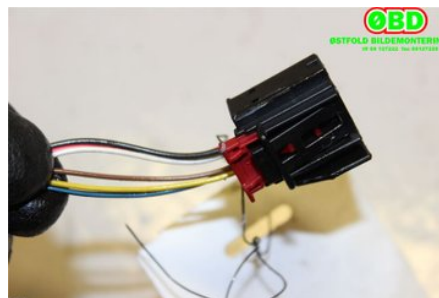

Fordon - Audi A1 / S1

Chassinummer: WAUZZZ8X7CB204237	Modellår: 2012	Mil: 8.112	Bränsle: Bensin
Färg: SØLV	Färgkod: P5 / X7W	Inredning: -	Inredningskod: -
Växellåda: AUTOMAT 2WD	Växellådsnummer: -	Utväxling: -	Gruppkod: -
Motor: 1.4 TFSI CAXA	Motorkod: CAXA	Tillverkningsdatum: -	Registreringsdatum: 2012-02-14
Anmärkning: 1.4 TFSI CAXA 1.4 TFSI CAXA AUTOMAT 2WD 5DR KBI BEN