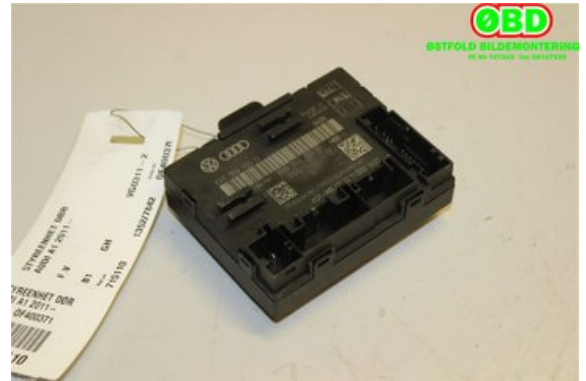

Lagernummer:

W715110

496 SEK

Frakt / Leveranstid:

- / 1-3 dagar

Østfold bildemontering AS

Bjørnstadmyra 5

1712 Grålum

Tel: -69127222

Fax:

www.obd.no

Del - Dörr Styrenhet

| | | | |
|--------------------------------|-------------------|------------------------|-------------------------------------|
| Lagernummer: W715110 | Position: | Kvalitet: B1 | Passar fr./till årsm. - |
| Nykode: - | Tillverkare: - | Tillverkarkod: - | Originalnr: 8X0 959 793 H |
| Anmärkning: V.F | | | |

Fordon - Audi A1 / S1

| | | | |
|---|-----------------------------|--------------------------|--|
| Chassinummer: WAUZZZ8X7CB204237 | Modellår: 2012 | Mil: 8.112 | Bränsle: Bensin |
| Färg: SØLV | Färgkod: P5 / X7W | Inredning: - | Inredningskod: - |
| Växellåda: AUTOMAT 2WD | Växellådsnummer: - | Utväxling: - | Gruppkod: - |
| Motor: 1.4 TFSI CAXA | Motorkod: CAXA | Tillverkningsdatum: - | Registreringsdatum: 2012-02-14 |
| Anmärkning: 1.4 TFSI CAXA 1.4 TFSI CAXA AUTOMAT 2WD 5DR KBI BEN | | | |