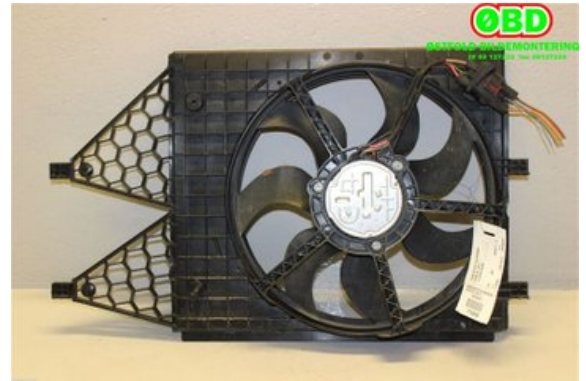

Tel: -69127222

Fax:

www.obd.no

Del - Kylfläkt Elektrisk

Lagernummer: W715066	Position:	Kvalitet: B1	Passar fr./till årsm. -
Nyckod: -	Tillverkare: -	Tillverkarkod: -	Originalnr: 6R0 959 455 D
Anmärkning: -			

Fordon - Audi A1 / S1

Chassinummer: WAUZZZ8X7CB204237	Modellår: 2012	Mil: 8.112	Bränsle: Bensin
Färg: SØLV	Färgkod: P5 / X7W	Inredning: -	Inredningskod: -
Växellåda: AUTOMAT 2WD	Växellådsnummer: -	Utväxling: -	Gruppkod: -
Motor: 1.4 TFSI CAXA	Motorkod: CAXA	Tillverkningsdatum: -	Registreringsdatum: 2012-02-14
Anmärkning: 1.4 TFSI CAXA 1.4 TFSI CAXA AUTOMAT 2WD 5DR KBI BEN			