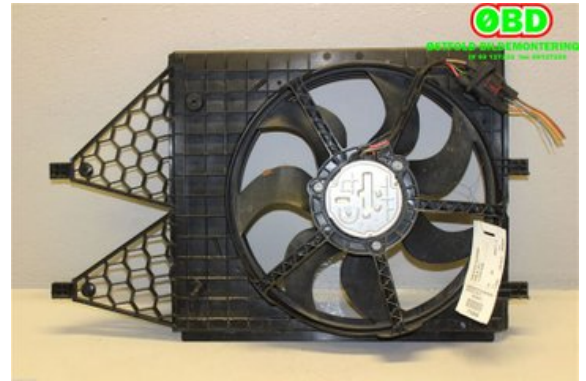

Tel: -69127222

Fax:

www.obd.no

Del - Kylfläkt Elektrisk

Lagernummer: W715066	Position:	Kvalitet: B1	Passar fr./till årsm. -
Nykod: -	Tillverkare: -	Tillverkarkod: -	Originalnr: 6R0 959 455 D
Anmärkning: -			

Fordon - Audi A1 / S1

Chassinummer: WAUZZZ8X7CB204237	Modellår: 2012	Mil: 8.112	Bränsle: Bensin
Färg: SØLV	Färgkod: P5 / X7W	Inredning: -	Inredningskod: -
Växellåda: AUTOMAT 2WD	Växellådsnummer: -	Utväxling: -	Gruppkod: -
Motor: 1.4 TFSI CAXA	Motorkod: CAXA	Tillverkningsdatum: -	Registreringsdatum: 2012-02-14
Anmärkning: 1.4 TFSI CAXA 1.4 TFSI CAXA AUTOMAT 2WD 5DR KBI BEN			