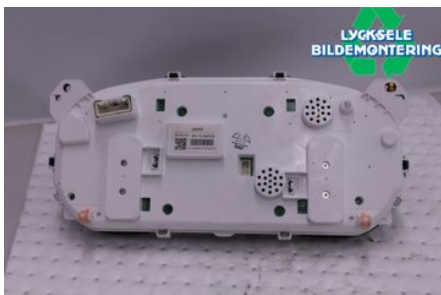

Tel: 0950-12140

Fax: 0950-14928

www.lyckselebildemontering.se

Del - Kombinerat Instrument

Lagernummer: W507766	Position:	Kvalitet: A	Passar fr./till årsm. -
Nykod:	Tillverkare: -	Tillverkarkod: -	Originalnr: -
Anmärkning: Bensin			

Fordon - Suzuki SX4 S-Cross

Chassinummer: TSMJYBA2S00545372	Modellår: 2017	Mil: 6.943	Bränsle: Bensin
Färg: ZQ6	Färgkod: ZQ6	Inredning: -	Inredningskod: -
Växellåda: Manuell	Växellådsnummer: M	Utväxling: -	Gruppkod: -
Motor: 1373	Motorkod: -	Tillverkningsdatum: 201705	Registreringsdatum: 20170526
Anmärkning: SUZUKI SX4 S-CROSS KOMBI 5D 2017- MANUELL 5DR SUV			