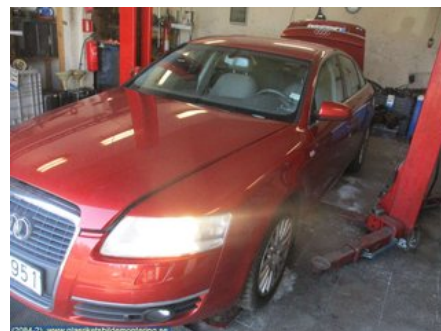

Fordon - Audi A6 / S6, A6 E-Tron

Chassinummer: WAUZZZ4F75N113998	Modellår: 2005	Mil: 21.000	Bränsle: Bensin
Färg: MRÖD	Färgkod: 6P / Z3G	Inredning: -	Inredningskod: -
Växellåda: Variomatic	Växellådsnummer: JAV	Utväxling: KW:130 HK:177	Gruppkod: -
Motor: -	Motorkod: BDW	Tillverkningsdatum: -	Registreringsdatum: -
Anmärkning: 2.4-24V SEDAN AUT BDWVARIOMATIC