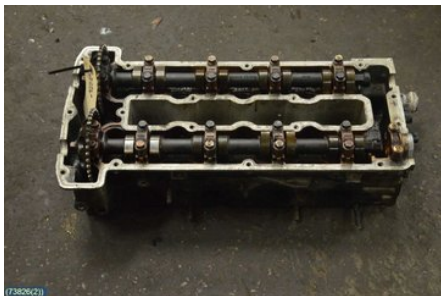

Tel: 0141-219822

Fax:

www.hk-bildemontering.com

Del - Toplock Bensin

| | | | |
|------------------------|-------------------|---------------------|----------------------------|
| Lagernummer: W73826 | Position: | Kvalitet: A | Passar fr./till årsm. - |
| Nykod: | Tillverkare: - | Tillverkarkod: - | Originalnr: 9185208 |
| Anmärkning: - | | | |

Fordon - Saab 9-5

| | | | |
|------------------------------------|-----------------------------|--------------------------|--------------------------|
| Chassinummer: YS3EB59CX33037675 | Modellår: 2003 | Mil: 32.527 | Bränsle: Bensin |
| Färg: SILVER | Färgkod: 268 | Inredning: - | Inredningskod: - |
| Växellåda: AUTOMAT | Växellådsnummer: 5441308 | Utväxling: - | Gruppkod: - |
| Motor: 2.0T | Motorkod: B205E | Tillverkningsdatum: - | Registreringsdatum: - |
| Anmärkning: SAAB 9-5 KOMBI | | | |