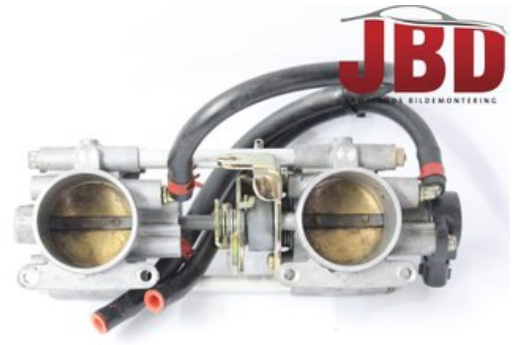

Tel: 063-138200

Fax: 063-102190

www.jbdbildelar.se

Del - Spjällhus

Lagernummer: W528670	Position:	Kvalitet: A	Passar fr./till årsm. -
Nyckod:	Tillverkare: -	Tillverkarkod: -	Originalnr: 1253520
Anmärkning: IQ FS TOURING			

Fordon - Polaris Snöskoter

Chassinummer: SN1PT7EEX7C708720	Modellår: 2007	Mil: 1.030	Bränsle: -
Färg: -	Färgkod: -	Inredning: -	Inredningskod: -
Växellåda: -	Växellådsnummer: -	Utväxling: -	Gruppkod: -
Motor: -	Motorkod: -	Tillverkningsdatum: -	Registreringsdatum: 20060821
Anmärkning: FS TOURIN			