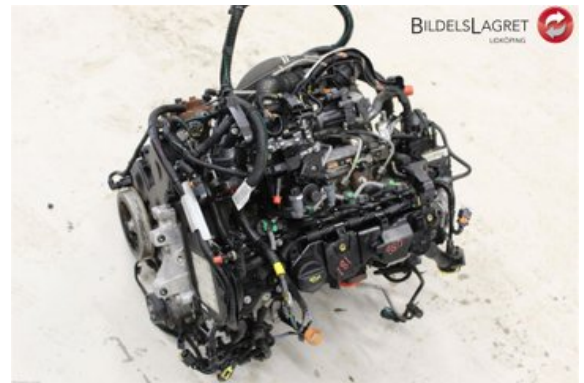

Tel: 0510-17066

Fax:

www.bildelslagret-lidkoping.se

Del - Motor Diesel

Lagernummer: W319739	Position:	Kvalitet: A	Passar fr./till årsm. -
Nykod: 0135 SW-	Tillverkare: -	Tillverkarkod: -	Originalnr: 0139 XC
Anmärkning: -			