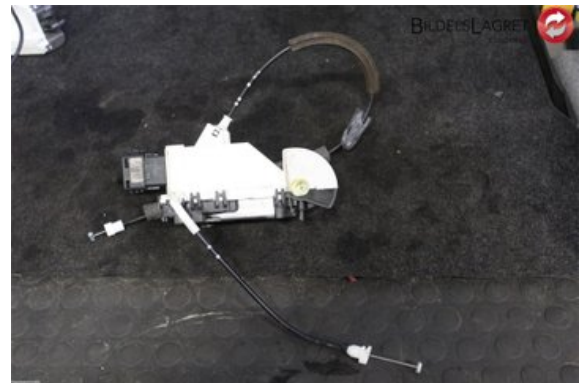

Lagernummer:

W319701

450 SEK

Frakt / Leveranstid:

Från 180 SEK / 1-3 dagar

Bilderslagret i Lidköping AB

Gösslunda Led 2

53198 Lidköping

Tel: 0510-17066

Fax:

www.bilderslagret-lidkoping.se

Del - Låskista Dörrlås

Lagernummer: W319701	Position: Vänster fram	Kvalitet: A	Passar fr./till årsm. -
Nykod: -	Tillverkare: -	Tillverkarkod: -	Originalnr: 9135EG
Anmärkning: -			

Fordon - Peugeot Partner

Chassinummer: VF37B9HF0CN525799	Modellår: 2012	Mil: 10.371	Bränsle: Diesel
Färg: Vit	Färgkod: EWP	Inredning: -	Inredningskod: -
Växellåda: Manuell	Växellådsnummer: M	Utväxling: -	Gruppkod: -
Motor: 1560	Motorkod: 9HF	Tillverkningsdatum: -	Registreringsdatum: 20120608
Anmärkning: PEUGEOT 7 PARTNER 9HF MANUELL 5DR MINI-FLEX SKÅP D			

Direktlänk: <http://www.bildelsbasen.se/65-W319701.html>