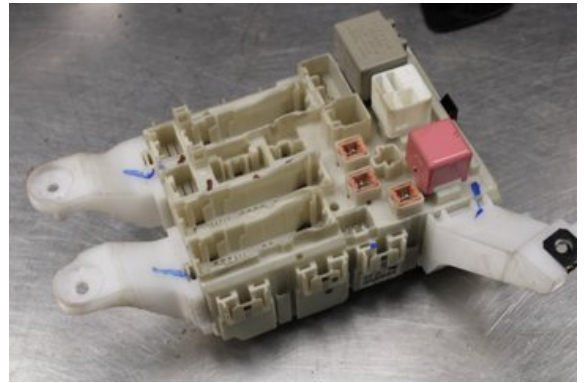

Tel: 0492-20028

Fax: 0492-20720

www.vimmerbybildemontering.se

Del - Säkringsdosa / Elcentral

Lagernummer: W620189	Position: -	Kvalitet: A	Passar fr./till årsm. -
Nyckod: -	Tillverkare: -	Tillverkarkod: 02107113	Originalnr: 8273002140A
Anmärkning: Testad OK			