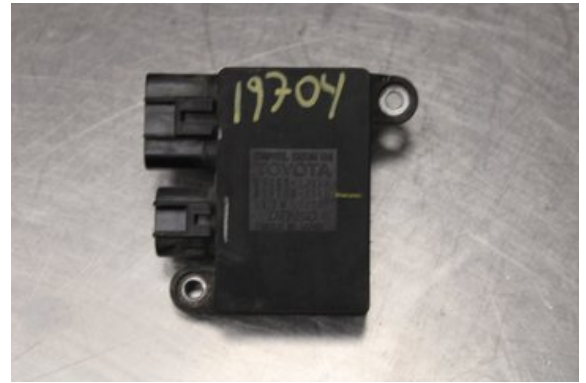

Lagernummer:

W620169

Pris saknas

Frakt / Leveranstid:

Från 99 SEK / 1-3 dagar

Vimmerby Bildemontering AB

Källenä 110

59872 Södra Vi

Tel: 0492-20028

Fax: 0492-20720

www.vimmerbybildemontering.se

Del - Övrigt Styrenhet

Lagernummer: W620169	Position:	Kvalitet: A	Passar fr./till årsm. -
Nyckod: -	Tillverkare: -	Tillverkarkod: 4993003341	Originalnr: 8925712010
Anmärkning: Testad OK			

Fordon - Toyota Auris

Chassinummer: SB1KV56E00F038453	Modellår: 2008	Mil: 17.786	Bränsle: Bensin
Färg: GRÅ	Färgkod: -	Inredning: -	Inredningskod: -
Växellåda: AUTOMAT	Växellådsnummer: -	Utväxling: -	Gruppkod: -
Motor: 1.6i/1ZRFE	Motorkod: -	Tillverkningsdatum: 200709	Registreringsdatum: 2007-10-29
Anmärkning: 1.6i VVTI KOMBI-SEDAN 124HK 1.6i/1ZRFE AUTOMAT 5DR			