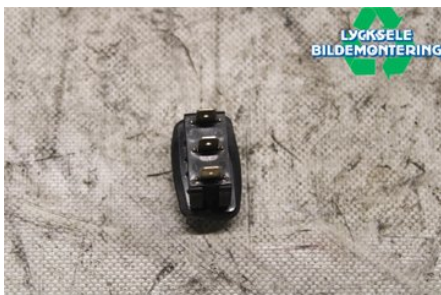

Direktlänk: <http://www.bildelsbasen.se/140-W507303.html>