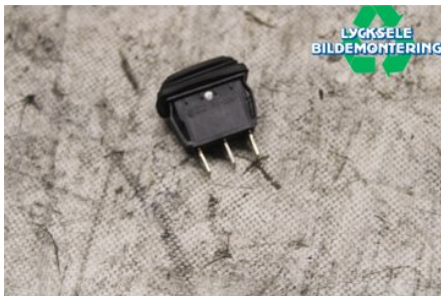

Tel: 0950-12140

Fax: 0950-14928

www.lyckselebildemontering.se

Del - Strömställare handtagsvärmare Snöskoter

Lagernummer: W507302	Position:	Kvalitet: A	Passar fr./till årsm. -
Nyckod:	Tillverkare: -	Tillverkarkod: -	Originalnr: 515177497
Anmärkning: Rex2 Hand			

Fordon - Lynx Snöskoter

Chassinummer: YH2LSEEA7ER000150	Modellår: 2014	Mil: 327	Bränsle: -
Färg: -	Färgkod: -	Inredning: -	Inredningskod: -
Växellåda: -	Växellådsnummer: -	Utväxling: -	Gruppkod: -
Motor: -	Motorkod: -	Tillverkningsdatum: -	Registreringsdatum: 20130820
Anmärkning: LYNX BOONDOCKER 3700 800			