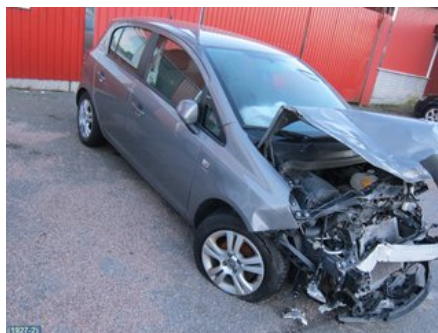

Fordon - Opel Corsa

Chassinummer: W0L0SDL68E4148567	Modellår: 2014	Mil: 9.742	Bränsle: Bensin
Färg: BRUN	Färgkod: -	Inredning: -	Inredningskod: -
Växellåda: Manuell	Växellådsnummer: -	Utväxling: -	Gruppkod: -
Motor: 1.2 86hk	Motorkod: A12XER	Tillverkningsdatum: N/A	Registreringsdatum: N/A
Anmärkning: 1.2 KOMBI-SEDAN