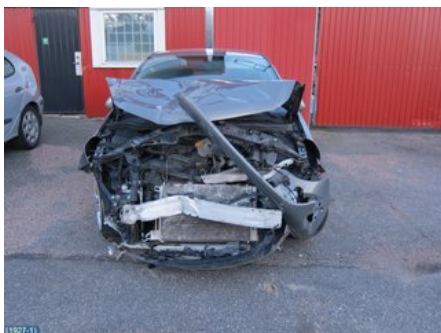

Fordon - Opel Corsa

Chassinummer: W0L0SDL68E4148567	Modellår: 2014	Mil: 9.742	Bränsle: Bensin
Färg: BRUN	Färgkod: -	Inredning: -	Inredningskod: -
Växellåda: Manuell	Växellådsnummer: -	Utväxling: -	Gruppkod: -
Motor: 1.2 86hk	Motorkod: A12XER	Tillverkningsdatum: N/A	Registreringsdatum: N/A
Anmärkning: 1.2 KOMBI-SEDAN