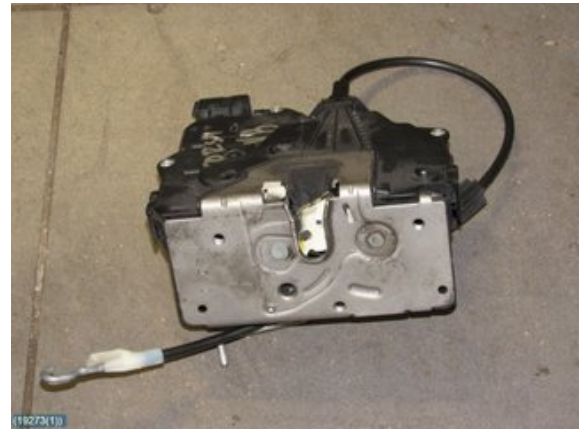

Lagernummer:

W19273

200 SEK

Frakt / Leveranstid:

Från 140 SEK / 1-3 dagar

Nya Angereds Bildelar AB

Storås Industrigata 17

42469 Angered

Tel: 031-3301120

Fax:

s://www.angeredsbildelar.se

Del - Låskista Dörrlås

Lagernummer: W19273	Position:	Kvalitet: A	Passar fr./till årsm. -
Nyckod:	Tillverkare: -	Tillverkarkod: 13258265	Originalnr: -
Anmärkning: VB MED C LÅS			

Fordon - Opel Corsa

Chassinummer: W0L0SDL68E4148567	Modellår: 2014	Mil: 9.742	Bränsle: Bensin
Färg: BRUN	Färgkod: -	Inredning: -	Inredningskod: -
Växellåda: Manuell	Växellådsnummer: -	Utväxling: -	Gruppkod: -
Motor: 1.2 86hk	Motorkod: A12XER	Tillverkningsdatum: N/A	Registreringsdatum: N/A
Anmärkning: 1.2 KOMBI-SEDAN			