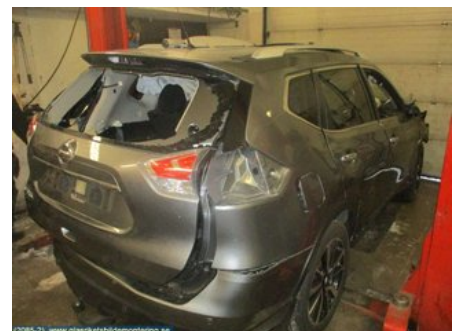

Fordon - Nissan X-Trail

Chassinummer: JN1JCAT32U0032908	Modellår: 2016	Mil: 5.000	Bränsle: Diesel
Färg: GRÅ	Färgkod: KAD	Inredning: -	Inredningskod: -
Växellåda: MANUELL 6 VXL	Växellådsnummer: 6MT	Utväxling: KW:96 HK:131	Gruppkod: -
Motor: -	Motorkod: R9M	Tillverkningsdatum: -	Registreringsdatum: -
Anmärkning: 1.6 DCI SUV MAN R9M