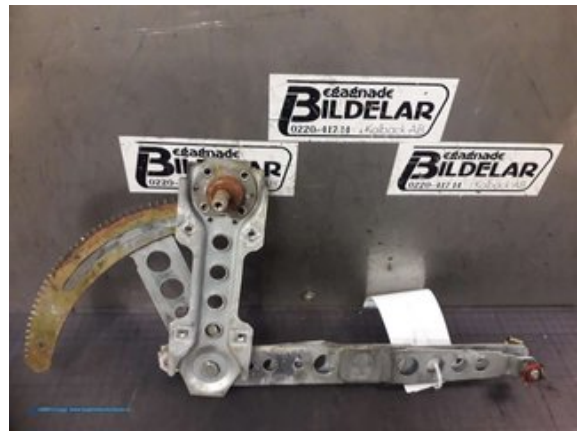

Lagernummer:

W38887

288 SEK

Frakt / Leveranstid:

Från 400 SEK / 1-3 dagar

Beg Bildelar Kolbäck AB

Industrivägen 7

73451 Kolbäck

Tel: 0220-41714

Fax:

begbildelarkolbck.fbt.se

Del - Fönsterhissmekanism

Lagernummer: W38887	Position: Vänster bak	Kvalitet: A	Passar fr./till årsm. -
Nykod: -	Tillverkare: -	Tillverkarkod: -	Originalnr: -
Anmärkning: -			

Fordon - Volvo 240

Chassinummer: 244883J1323200	Modellår: 1988	Mil: -	Bränsle: -
Färg: LGRÅ	Färgkod: -	Inredning: -	Inredningskod: -
Växellåda: -	Växellådsnummer: -	Utväxling: -	Gruppkod: -
Motor: -	Motorkod: -	Tillverkningsdatum: -	Registreringsdatum: 19880520
Anmärkning: -			