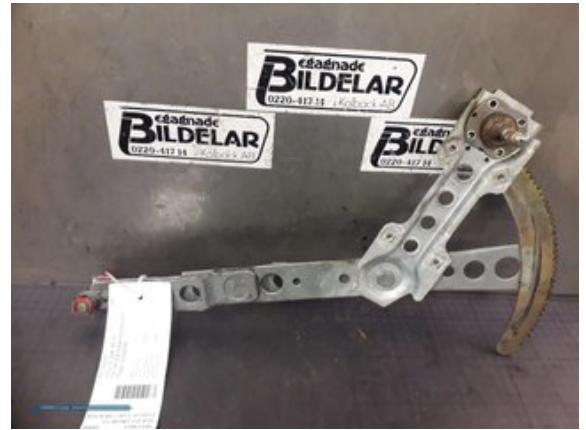

### Del - Fönsterhissmekanism

Lagernummer: W38886	Position: Höger fram	Kvalitet: A	Passar fr./till årsm. -
Nyckod: -	Tillverkare: -	Tillverkarkod: -	Originalnr: -
Anmärkning: -			

### Fordon - Volvo 240

Chassinummer: 244883J1323200	Modellår: 1988	Mil: -	Bränsle: -
Färg: LGRÅ	Färgkod: -	Inredning: -	Inredningskod: -
Växellåda: -	Växellådsnummer: -	Utväxling: -	Gruppkod: -
Motor: -	Motorkod: -	Tillverkningsdatum: -	Registreringsdatum: 19880520
Anmärkning: -			