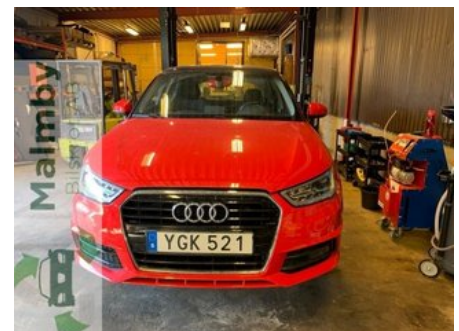

Fordon - Audi A1 / S1

Chassinummer: WAUZZZ8XXHB031336	Modellår: 2016	Mil: 3.687	Bränsle: -
Färg: RÖD	Färgkod: N9 / Z3M	Inredning: SVART	Inredningskod: -
Växellåda: MANUELL	Växellådsnummer: ODF 300 050 C	Utväxling: 5	Gruppkod: -
Motor: 1.0 TFSi	Motorkod: CHZB	Tillverkningsdatum: 201609	Registreringsdatum: 20160929
Anmärkning: AUDI