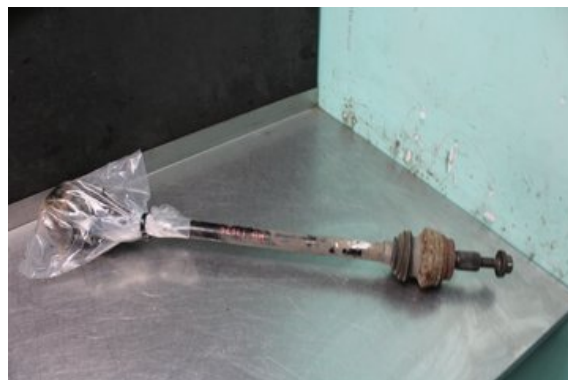

Lagernummer:

W619578

700 SEK

Frakt / Leveranstid:

Från 99 SEK / 1-3 dagar

Vimmerby Bildemontering AB

Källenas 110

59872 Södra Vi

Tel: 0492-20028

Fax: 0492-20720

www.vimmerbybildemontering.se

Del - Drivaxel

Lagernummer: W619578	Position: Höger bak	Kvalitet: A	Passar fr./till årsm. -
Nykod: -	Tillverkare: -	Tillverkarkod: -	Originalnr: -
Anmärkning: Testad OK			