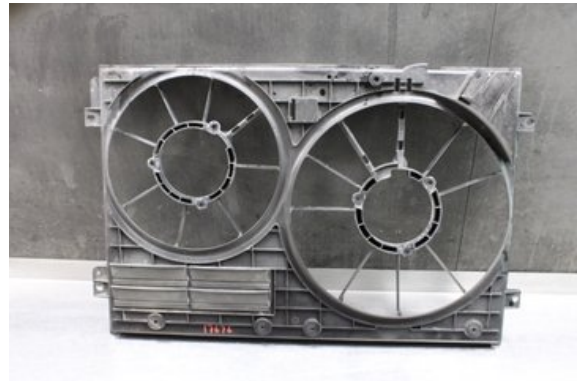

### Del - Kylflätkåpa

Lagernummer: <b>W619551</b>	Position:	Kvalitet: <b>A</b>	Passar fr./till årsm. <b>-</b>
Nykod: <b>-</b>	Tillverkare: <b>-</b>	Tillverkarkod: <b>-</b>	Originalnr: <b>1K0121207BC</b>
Anmärkning: <b>-</b>			