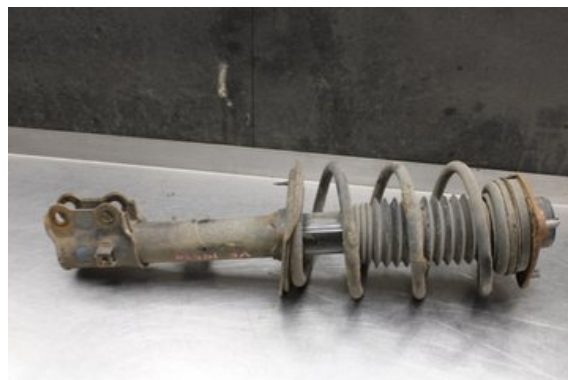

Lagernummer:

W619328

1.000 SEK

Frakt / Leveranstid:

Från 99 SEK / 1-3 dagar

Vimmerby Bildemontering AB

Källnäs 110

59872 Södra Vi

Tel: 0492-20028

Fax: 0492-20720

www.vimmerbybildemontering.se

Del - Fjäderben fram

Lagernummer: W619328	Position: Vänster	Kvalitet: A	Passar fr./till årsm. -
Nykod: -	Tillverkare: -	Tillverkarkod: -	Originalnr: -
Anmärkning: Testad OK			

Fordon - Hyundai ix35

Chassinummer: TMAJU81VDCJ250934	Modellår: 2012	Mil: 19.237	Bränsle: Diesel
Färg: SILVER	Färgkod: -	Inredning: -	Inredningskod: -
Växellåda: AUTOMAT	Växellådsnummer: -	Utväxling: -	Gruppkod: -
Motor: 2.0CRDi/D4HA	Motorkod: -	Tillverkningsdatum: 201111	Registreringsdatum: 2011-11-21
Anmärkning: 2.0CRDI DIESEL 4WD SUV 184HK 2.0CRDI/D4HA AUTOMAT 5			