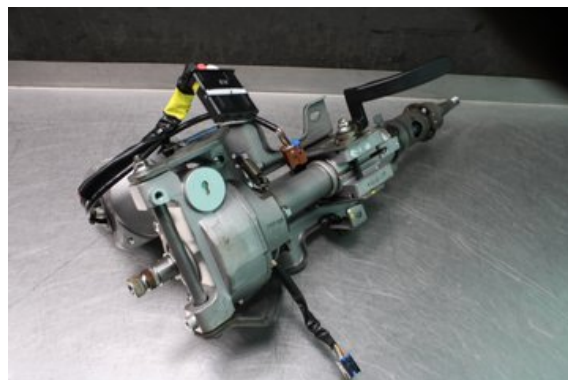

Tel: 0492-20028

Fax: 0492-20720

www.vimmerbybildemontering.se

Del - Styrervopump Elektrisk

Lagernummer: W619318	Position:	Kvalitet: A	Passar fr./till årsm. -
Nykod: -	Tillverkare: -	Tillverkarkod: EPS630W	Originalnr: 451IGIJA0955
Anmärkning: Testad OK			

Fordon - Hyundai ix35

Chassinummer: TMAJU81VDCJ250934	Modellår: 2012	Mil: 19.237	Bränsle: Diesel
Färg: SILVER	Färgkod: -	Inredning: -	Inredningskod: -
Växellåda: AUTOMAT	Växellådsnummer: -	Utväxling: -	Gruppkod: -
Motor: 2.0CRDi/D4HA	Motorkod: -	Tillverkningsdatum: 201111	Registreringsdatum: 2011-11-21
Anmärkning: 2.0CRDI DIESEL 4WD SUV 184HK 2.0CRDI/D4HA AUTOMAT 5			