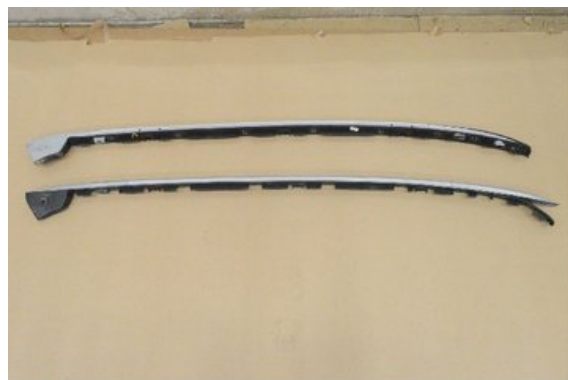

Lagernummer:

W377332

1.580 SEK

Frakt / Leveranstid:

Från 155 SEK / 1-3 dagar

Boets Bildemontering AB

Boet Sågen

59992 Ödeshög

Tel: 0144-20040

Fax:

www.boetsbildemontering.se

Del - Takreling / Takräcke

Lagernummer: W377332	Position:	Kvalitet: A* -LITE LACKSLÄPP	Passar fr./till årsm. -
Nyckod: -	Tillverkare: -	Tillverkarkod: -	Originalnr: -
Anmärkning: BÅDE HÖGER OCH VÄNSTER			

Fordon - KIA Cee'd, Cee'd SW

Chassinummer: U5YHN816AGL160194	Modellår: 2016	Mil: -	Bränsle: Diesel
Färg: SPARKLING SILVER	Färgkod: -	Inredning: TYG	Inredningskod: -
Växellåda: 6VXL	Växellådsnummer: -	Utväxling: -	Gruppkod: -
Motor: 1.6 CRDi	Motorkod: D4FB	Tillverkningsdatum: 201510	Registreringsdatum: 20160229
Anmärkning: CEED 1.6 CRDI 6VXL 5DR CBI DIESEL			