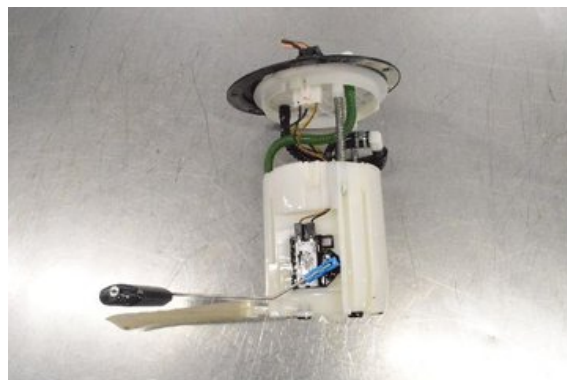

Lagernummer:

W377251

1.370 SEK

Frakt / Leveranstid:

Från 155 SEK / 1-3 dagar

Boets Bildmontering AB

Boet Sågen

59992 Ödeshög

Tel: 0144-20040

Fax:

www.boetsbildmontering.se

Del - Bränslepump Elektrisk

Lagernummer: W377251	Position:	Kvalitet: A	Passar fr./till årsm. -
Nyckod: -	Tillverkare: -	Tillverkarkod: 110-A6950	Originalnr: -
Anmärkning: -			

Fordon - KIA Cee'd, Cee'd SW

Chassinummer: U5YHN816AGL160194	Modellår: 2016	Mil: -	Bränsle: Diesel
Färg: SPARKLING SILVER	Färgkod: -	Inredning: TYG	Inredningskod: -
Växellåda: 6VXL	Växellådsnummer: -	Utväxling: -	Gruppkod: -
Motor: 1.6 CRDi	Motorkod: D4FB	Tillverkningsdatum: 201510	Registreringsdatum: 20160229
Anmärkning: CEED 1.6 CRDI 6VXL 5DR CBI DIESEL			