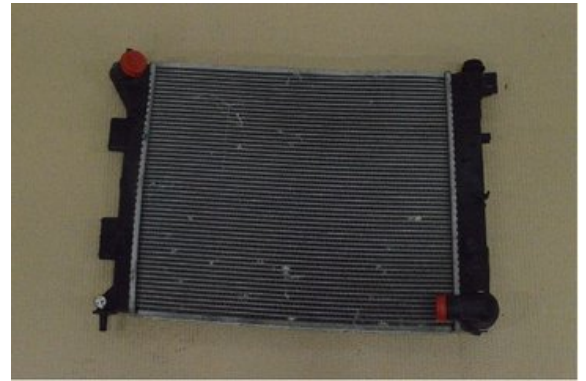

Lagernummer:

W377062

1.260 SEK

Frakt / Leveranstid:

Från 155 SEK / 1-3 dagar

Boets Bildmontering AB

Boet Sågen

59992 Ödeshög

Tel: 0144-20040

Fax:

www.boetsbildmontering.se

Del - Kylare Manuell

Lagernummer: W377062	Position:	Kvalitet: A	Passar fr./till årsm. -
Nyckod: -	Tillverkare: -	Tillverkarkod: -	Originalnr: -
Anmärkning: CELLMÅTT 4750+4150 MM			

Fordon - KIA Cee'd, Cee'd SW

Chassinummer: U5YHN816AGL160194	Modellår: 2016	Mil: -	Bränsle: Diesel
Färg: SPARKLING SILVER	Färgkod: -	Inredning: TYG	Inredningskod: -
Växellåda: 6VXL	Växellådsnummer: -	Utväxling: -	Gruppkod: -
Motor: 1.6 CRDi	Motorkod: D4FB	Tillverkningsdatum: 201510	Registreringsdatum: 20160229
Anmärkning: CEED 1.6 CRDI 6VXL 5DR CBI DIESEL			