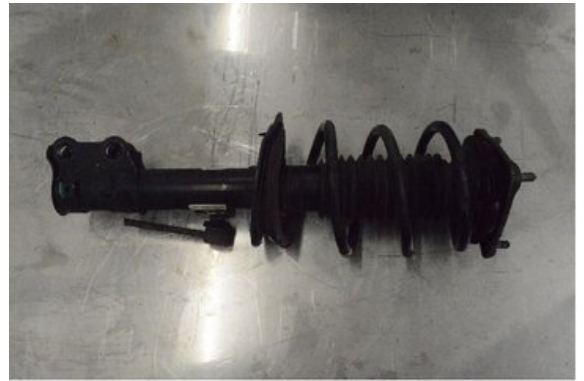

## Boets Bildemontering AB

Boet Sågen

59992 Ödeshög

Tel: 0144-20040

Fax:

[www.boetsbildemontering.se](http://www.boetsbildemontering.se)

### Del - Fjäderben fram

Lagernummer: <b>W377050</b>	Position: <b>Höger</b>	Kvalitet: <b>A</b>	Passar fr./till årsm. <b>-</b>
Nykod: <b>-</b>	Tillverkare: <b>-</b>	Tillverkarkod: <b>54660-A2155</b>	Originalnr: <b>-</b>
Anmärkning: <b>-</b>			