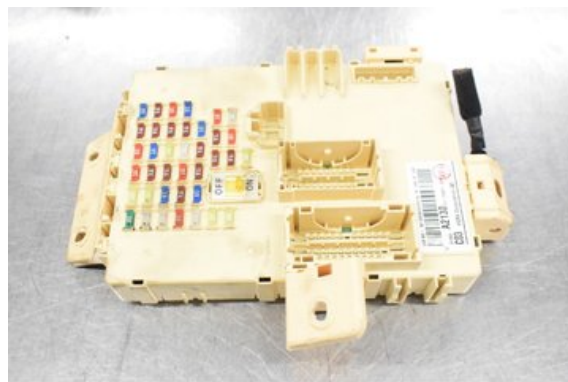

Lagernummer:

W376981

1.890 SEK

Frakt / Leveranstid:

Från 125 SEK / 1-3 dagar

Boets Bildemontering AB

Boet Sågen

59992 Ödeshög

Tel: 0144-20040

Fax:

www.boetsbildemontering.se

Del - Säkringsdosa / Elcentral

Lagernummer: W376981	Position:	Kvalitet: A	Passar fr./till årsm. -
Nyckod: -	Tillverkare: -	Tillverkarkod: 91950-A2130	Originalnr: -
Anmärkning: -			

Fordon - KIA Cee'd, Cee'd SW

Chassinummer: U5YHN816AGL160194	Modellår: 2016	Mil: -	Bränsle: Diesel
Färg: SPARKLING SILVER	Färgkod: -	Inredning: TYG	Inredningskod: -
Växellåda: 6VXL	Växellådsnummer: -	Utväxling: -	Gruppkod: -
Motor: 1.6 CRDi	Motorkod: D4FB	Tillverkningsdatum: 201510	Registreringsdatum: 20160229
Anmärkning: CEED 1.6 CRDI 6VXL 5DR CBI DIESEL			