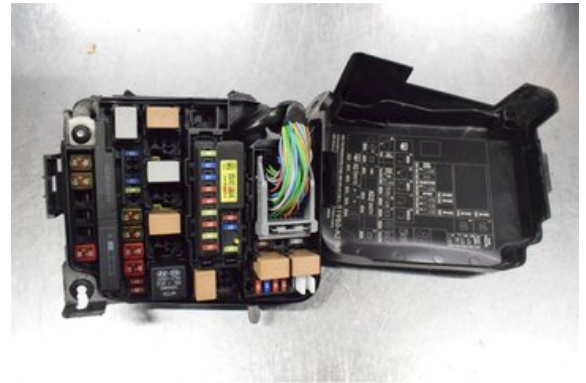

Lagernummer:

W376979

1.890 SEK

Frakt / Leveranstid:

Från 125 SEK / 1-3 dagar

Boets Bildemontering AB

Boet Sågen

59992 Ödeshög

Tel: 0144-20040

Fax:

www.boetsbildemontering.se

Del - Säkringsdosa / Elcentral

Lagernummer: W376979	Position:	Kvalitet: A	Passar fr./till årsm. -
Nyckod: -	Tillverkare: -	Tillverkarkod: 91951-3X150	Originalnr: -
Anmärkning: -			

Fordon - KIA Cee'd, Cee'd SW

Chassinummer: U5YHN816AGL160194	Modellår: 2016	Mil: -	Bränsle: Diesel
Färg: SPARKLING SILVER	Färgkod: -	Inredning: TYG	Inredningskod: -
Växellåda: 6VXL	Växellådsnummer: -	Utväxling: -	Gruppkod: -
Motor: 1.6 CRDi	Motorkod: D4FB	Tillverkningsdatum: 201510	Registreringsdatum: 20160229
Anmärkning: CEED 1.6 CRDI 6VXL 5DR CBI DIESEL			