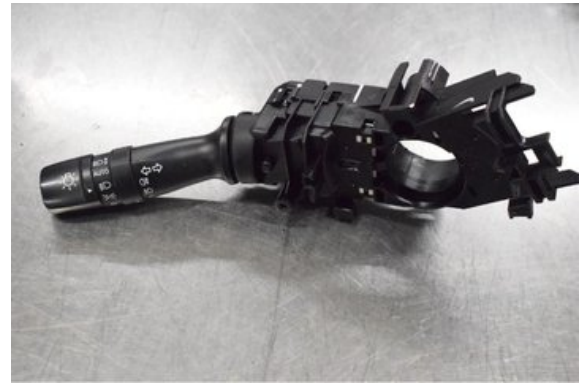

Lagernummer:

W376930

320 SEK

Frakt / Leveranstid:

Från 125 SEK / 1-3 dagar

Boets Bildemontering AB

Boet Sågen

59992 Ödeshög

Tel: 0144-20040

Fax:

www.boetsbildemontering.se

Del - Spak Blinkers / Ljusomkopplare

Lagernummer: W376930	Position: -	Kvalitet: A -	Passar fr./till årsm. -
Nyckod: -	Tillverkare: -	Tillverkarkod: 93410-A2631	Originalnr: -
Anmärkning: -			

Fordon - KIA Cee'd, Cee'd SW

Chassinummer: U5YHN816AGL160194	Modellår: 2016	Mil: -	Bränsle: Diesel
Färg: SPARKLING SILVER	Färgkod: -	Inredning: TYG	Inredningskod: -
Växellåda: 6VXL	Växellådsnummer: -	Utväxling: -	Gruppkod: -
Motor: 1.6 CRDi	Motorkod: D4FB	Tillverkningsdatum: 201510	Registreringsdatum: 20160229
Anmärkning: CEED 1.6 CRDI 6VXL 5DR CBI DIESEL			