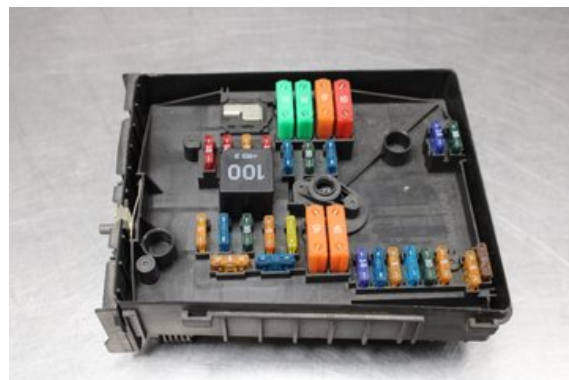

Tel: 0492-20028

Fax: 0492-20720

www.vimmerbybildemontering.se

Del - Säkringsdosa / Elcentral

Lagernummer: W618869	Position:	Kvalitet: A	Passar fr./till årsm. -
Nyckod: -	Tillverkare: -	Tillverkarkod: 0710573280E	Originalnr: 1K0937814A
Anmärkning: Testad OK			

Fordon - VW Caddy

Chassinummer: WV2ZZZ2KZ7X105949	Modellår: 2007	Mil: 28.860	Bränsle: Diesel
Färg: VIT	Färgkod: -	Inredning: -	Inredningskod: -
Växellåda: 5vxl	Växellådsnummer: -	Utväxling: -	Gruppkod: -
Motor: 1.9TDI/BLS	Motorkod: -	Tillverkningsdatum: 200703	Registreringsdatum: 2007-03-13
Anmärkning: 1.9TDI DIESEL SKÅP 105HK 1.9TDI/BLS 5VXL 5DR SKP DI			