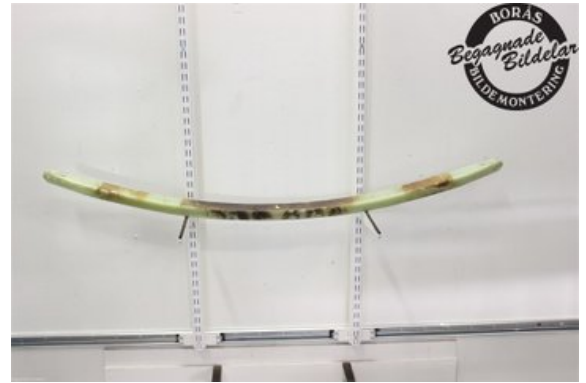

### Del - Fjäderblad fram

Lagernummer: <b>W707407</b>	Position: <b>Fram</b>	Kvalitet: <b>A</b>	Passar fr./till årsm. <b>-</b>
Nyckod:	Tillverkare: <b>-</b>	Tillverkarkod: <b>-</b>	Originalnr: <b>2E0 411 019 N</b>
Anmärkning: <b>-</b>			