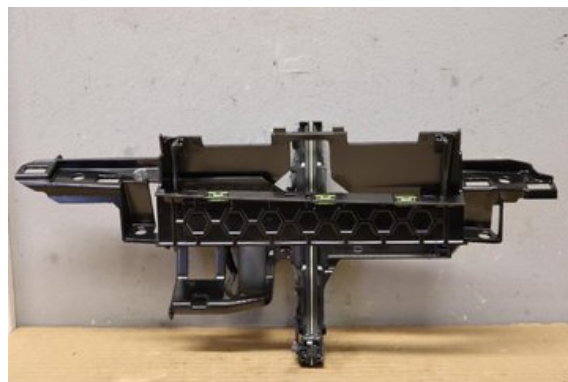

Tel: 023-25530

Fax:

www.falubildemo.se

Del - Bildskärm

Lagernummer: W238045	Position:	Kvalitet: A	Passar fr./till årsm. -
Nyckod: -	Tillverkare: -	Tillverkarkod: 4G8857346E	Originalnr: 4G8857346E
Anmärkning: INFÄSTNING BILDSKÄRM			