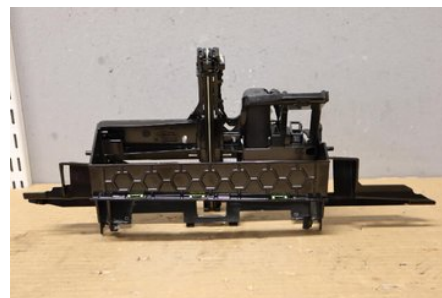

Fordon - Audi A6 Allroad

Chassinummer: WAUZZZ4G6FN039967	Modellår: 2015	Mil: 7.448	Bränsle: Diesel
Färg: HAVANNASVART MET	Färgkod: 4J/Y8X	Inredning: ALCANTARA/PÄRLNAPPA SVART	Inredningskod: N7U/FZ
Växellåda: 7VDSG4WD PLZ	Växellådsnummer: PLZ 0B5300060HX	Utväxling: -	Gruppkod: -
Motor: 3.0TDI CRTE	Motorkod: CRTE059100040L	Tillverkningsdatum: 201411	Registreringsdatum: 2014-12-02
Anmärkning: 3,0TDI QUATTRO 3.0TDI CRTE 7VDSG4WD PLZ CBI DIESEL