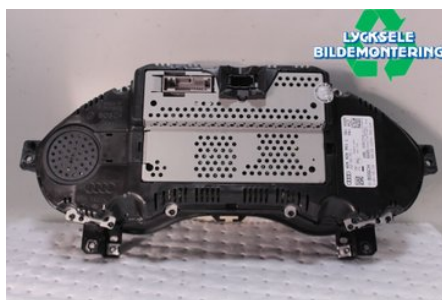

Fordon - Audi A6 Allroad

Chassinummer: WAUZZZ4G2JN123020	Modellår: 2018	Mil: 7.535	Bränsle: Diesel
Färg: Grå	Färgkod: -	Inredning: -	Inredningskod: -
Växellåda: Automat	Växellådsnummer: A	Utväxling: -	Gruppkod: -
Motor: 2967	Motorkod: CVUA	Tillverkningsdatum: 201806	Registreringsdatum: 20180604

Anmärkning:

A6 ALLROAD QUATTRO CVUA AUTOMAT 5DR CROSS-OVER DI