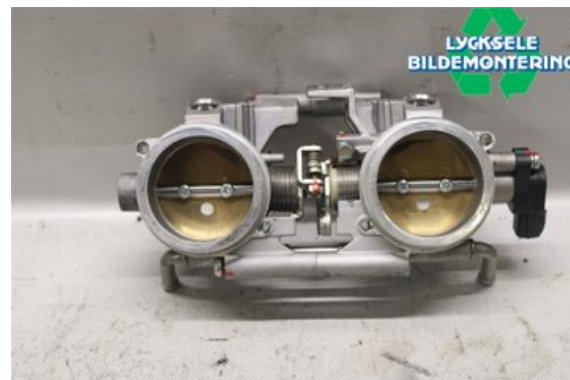

### Del - Spjällhus

Lagernummer: <b>W505509</b>	Position:	Kvalitet: <b>A</b>	Passar fr./till årsm. -
Nyckod:	Tillverkare: -	Tillverkarkod: -	Originalnr: -
Anmärkning: <b>850etec</b>			

### Fordon - Ski-Doo Snöskoter

Chassinummer: <b>2BPSVBKD5KV000162</b>	Modellår: <b>2019</b>	Mil: <b>279</b>	Bränsle: -
Färg: <b>Flerf</b>	Färgkod: -	Inredning: -	Inredningskod: -
Växellåda: -	Växellådsnummer: -	Utväxling: -	Gruppkod: -
Motor: -	Motorkod: -	Tillverkningsdatum:	Registreringsdatum: <b>20180917</b>
Anmärkning: <b>SKI-DOO FREERIDE 146 850</b>			