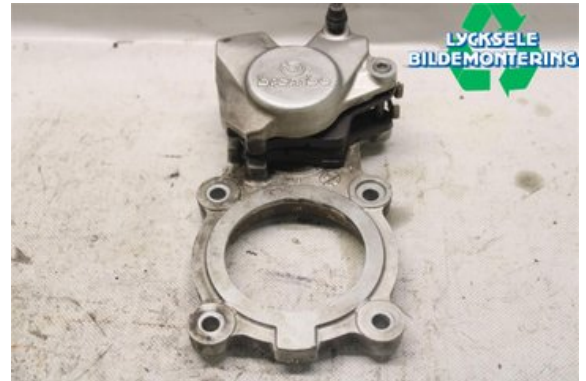

Lagernummer:

W505425

2.000 SEK

Frakt / Leveranstid:

Från 125 SEK / 1-3 dagar

Lycksele Bildemontering AB

Karossvägen 4

92145 Lycksele

Tel: 0950-12140

Fax: 0950-14928

www.lyckselebildemontering.se

Del - Bromsok Snöskoter

Lagernummer: W505425	Position:	Kvalitet: A	Passar fr./till årsm. -
Nyckod:	Tillverkare: -	Tillverkarkod: -	Originalnr: -
Anmärkning: GEN4			

Fordon - Ski-Doo Snöskoter

Chassinummer: 2BPSVBKD5KV000162	Modellår: 2019	Mil: 279	Bränsle: -
Färg: Flerf	Färgkod: -	Inredning: -	Inredningskod: -
Växellåda: -	Växellådsnummer: -	Utväxling: -	Gruppkod: -
Motor: -	Motorkod: -	Tillverkningsdatum: -	Registreringsdatum: -
Anmärkning: SKI-DOO FREERIDE 146 850			