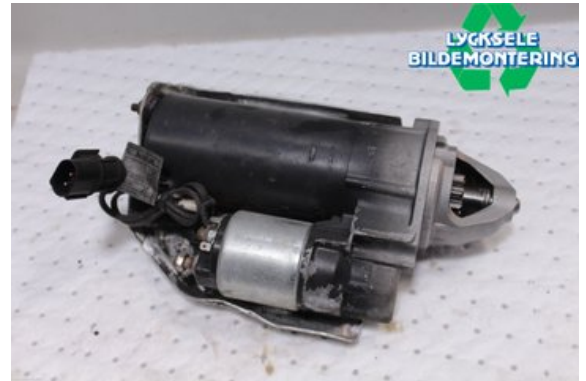

Lagernummer:

W505303

625 SEK

Frakt / Leveranstid:

Från 125 SEK / 1-3 dagar

Lycksele Bildemontering AB

Karossvägen 4

92145 Lycksele

Tel: 0950-12140

Fax: 0950-14928

www.lyckselebildemontering.se

Del - Startmotor Bensin

Lagernummer: W505303	Position:	Kvalitet: A	Passar fr./till årsm. -
Nyckod:	Tillverkare: -	Tillverkarkod: -	Originalnr: 12411736921
Anmärkning: Ospecificerat			

Fordon - BMW 7-Series

Chassinummer: WBAGG81030DF86421	Modellår: 1999	Mil: 25.373	Bränsle: Bensin
Färg: -	Färgkod: -	Inredning: -	Inredningskod: -
Växellåda: Automat med tillsats	Växellådsnummer: -	Utväxling: -	Gruppkod: -
Motor: 4398 cc	Motorkod: M62-TUB44	Tillverkningsdatum:	Registreringsdatum: 20021024
Anmärkning: 7-SERIE (E38) M62-TUB44 AUTOMAT MED TILLSATS 4DR S			