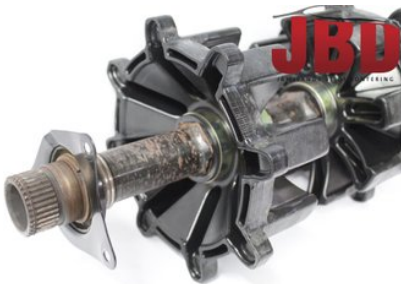

Fordon - Arctic Cat Snöskoter

Chassinummer: 4UF15SNW3FT116176	Modellår: 2015	Mil: 450	Bränsle: -
Färg: -	Färgkod: -	Inredning: -	Inredningskod: -
Växellåda: -	Växellådsnummer: -	Utväxling: -	Gruppkod: -
Motor: -	Motorkod: -	Tillverkningsdatum: -	Registreringsdatum: -
Anmärkning: M 6000 153