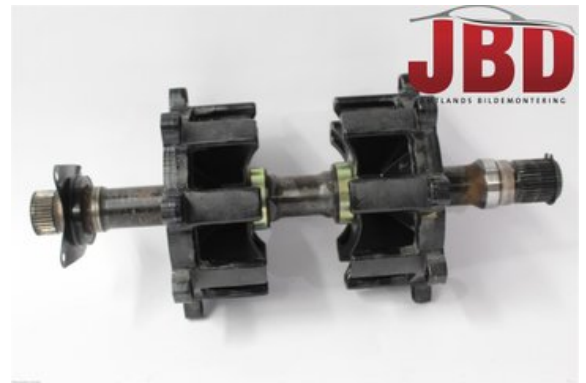

Tel: 063-138200

Fax: 063-102190

www.jbdbildelar.se

Del - Drivaxel

Lagernummer: W527623	Position: Höger vänster fram	Kvalitet: A	Passar fr./till årsm. -
Nyckod:	Tillverkare: -	Tillverkarkod: -	Originalnr: 0728-226
Anmärkning: M6000 SNOPRO, MATTAXEL			

Fordon - Arctic Cat Snöskoter

Chassinummer: 4UF15SNW3FT116176	Modellår: 2015	Mil: 450	Bränsle: -
Färg: -	Färgkod: -	Inredning: -	Inredningskod: -
Växellåda: -	Växellådsnummer: -	Utväxling: -	Gruppkod: -
Motor: -	Motorkod: -	Tillverkningsdatum: -	Registreringsdatum: -
Anmärkning: M 6000 153			