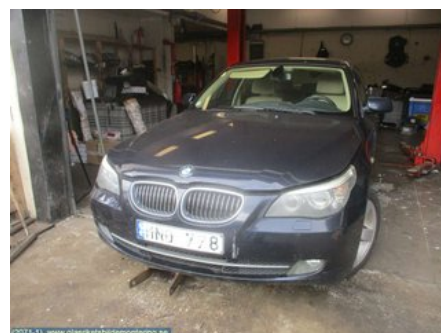

Lagernummer:

W6850

2.160 SEK

Frakt / Leveranstid:

Från 175 SEK / 1-3 dagar

Glasrikets Bildemontering AB

Järnvägsgatan 51

38233 Nybro

Tel: 0481-17171

Fax:

www.glasriketsbildemontering.se

Del - Växelspak

Lagernummer: W6850	Position:	Kvalitet: A	Passar fr./till årsm. -
Nykod:	Tillverkare: -	Tillverkarkod: 033810107	Originalnr: 9174981
Anmärkning: -			

Fordon - BMW 5-Series

Chassinummer: WBANU31060CW57777	Modellår: 2008	Mil: 22.000	Bränsle: Bensin
Färg: BLÅ MONACOBLOU METALLIC	Färgkod: A35	Inredning: LEDER DAKOTA/BEIGE 3	Inredningskod: LCBA
Växellåda: AUTOMAT	Växellådsnummer: -	Utväxling: KW:140 HK:190	Gruppkod: -
Motor: -	Motorkod: N53-B25A	Tillverkningsdatum: -	Registreringsdatum: -
Anmärkning: 2.5I-24V SEDAN N53-B25A523I (E60) AUT			