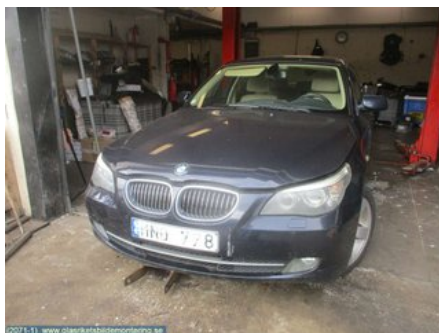

Lagernummer:

W6700

288 SEK

Frakt / Leveranstid:

Från 175 SEK / 1-3 dagar

Glasrikets Bildemontering AB

Järnvägsgatan 51

38233 Nybro

Tel: 0481-17171

Fax:

www.glasriketsbildemontering.se

Del - Dimljus / Varselljus Fram

Lagernummer: W6700	Position:	Kvalitet: A	Passar fr./till årsm. -
Nykod:	Tillverkare: -	Tillverkarkod: -	Originalnr: 63177177712
Anmärkning: HÖGER			

Fordon - BMW 5-Series

Chassinummer: WBANU31060CW57777	Modellår: 2008	Mil: 22.000	Bränsle: Bensin
Färg: BLÅ MONACOBLAU METALLIC	Färgkod: A35	Inredning: LEDER DAKOTA/BEIGE 3	Inredningskod: LCBA
Växellåda: AUTOMAT	Växellådsnummer: -	Utväxling: KW:140 HK:190	Gruppkod: -
Motor: -	Motorkod: N53-B25A	Tillverkningsdatum: -	Registreringsdatum: -
Anmärkning: 2.5I-24V SEDAN N53-B25A523I (E60) AUT			